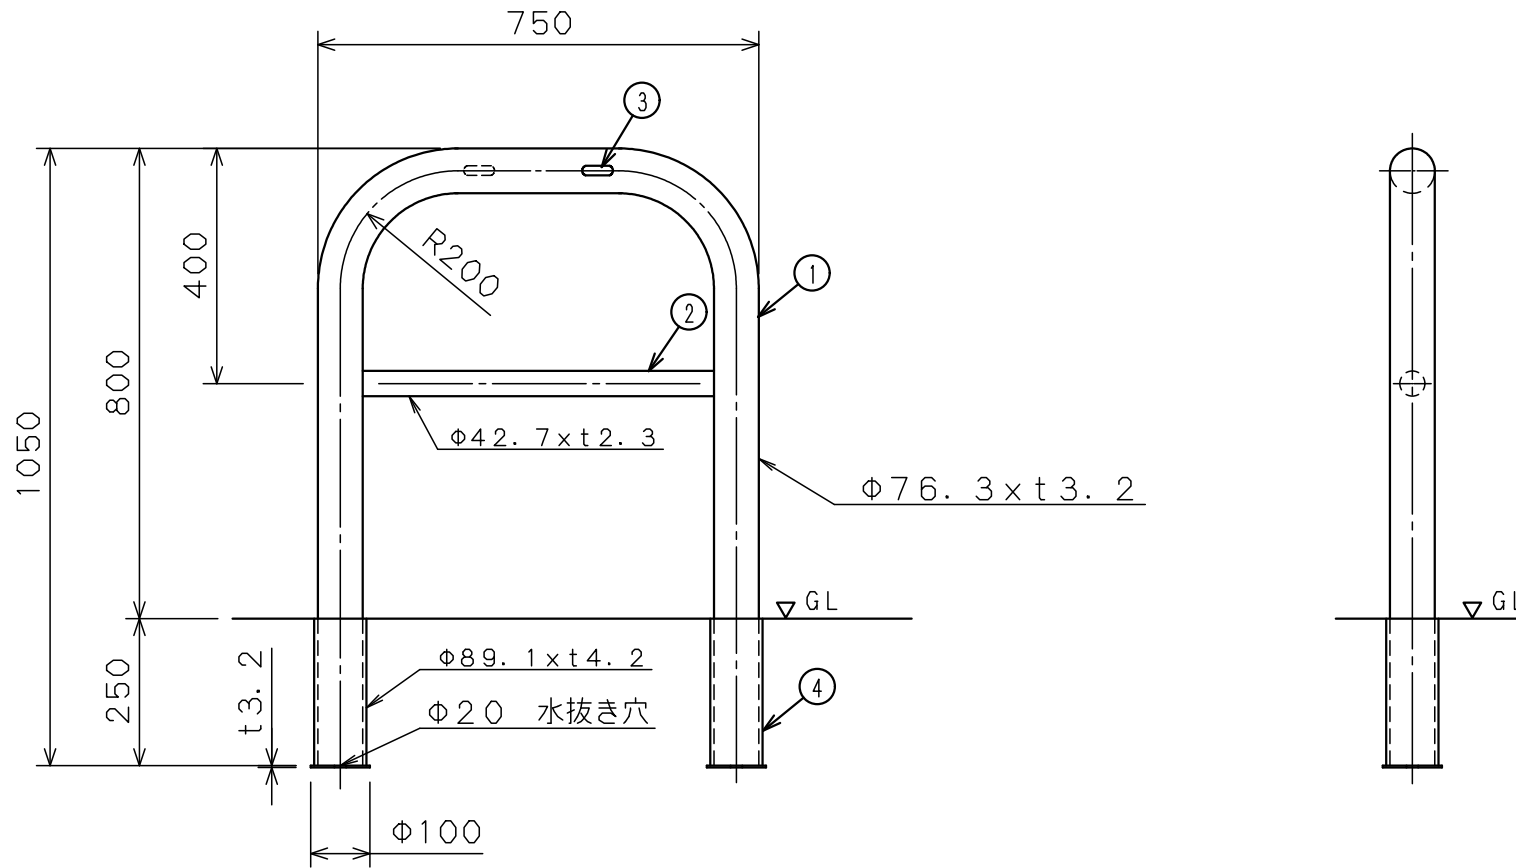

塗装仕様	黄色	ポリエステル樹脂系粉末塗装	日塗IG17-70X近似色
塗装仕様	白色	ポリエステル樹脂系粉末塗装	日塗IGN-95近似色

4	サヤ管	SGP	2	φ89.1×t4.2	熔融亜鉛メッキ
3	社名シール		2		表裏2箇所貼り付け
2	横 棧	STK400	1	φ42.7×t2.3	熔融亜鉛メッキ鋼管, 焼付塗装
1	支 柱	STK400	1	φ76.3×t3.2	
番号	品 名	材 質	個 数	規 格	備 考