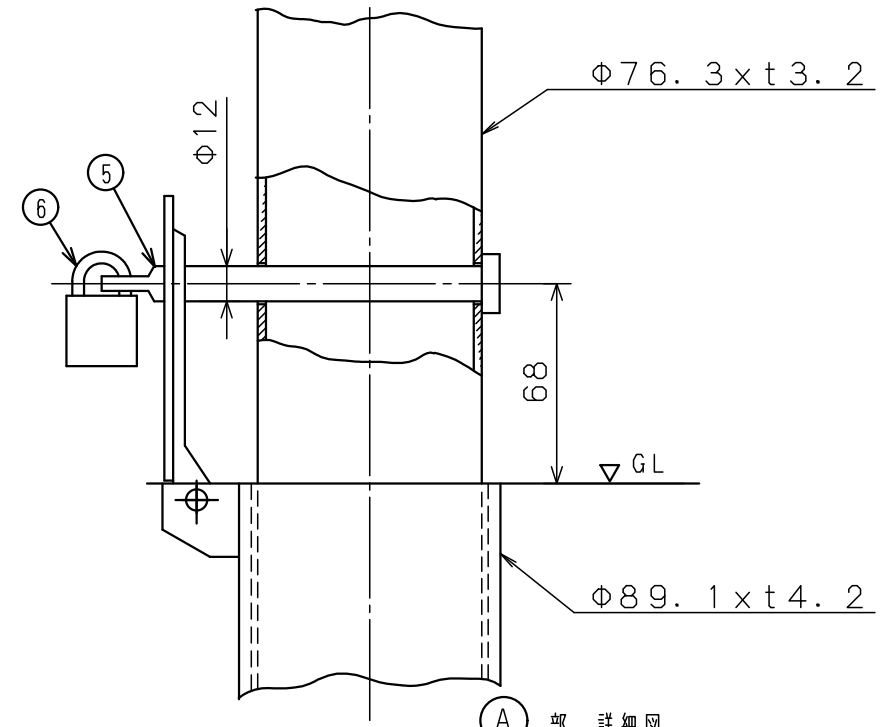

塗装仕様	黄色	ポリエステル樹脂系粉体塗装	日塗IG17-70X近似色
塗装仕様	白色	ポリエステル樹脂系粉体塗装	日塗IGN-95近似色

Ⓐ 部 詳細図  
S = 1 : 2

6	錠		1	25m/m南京錠		
5	カキピン	SS400	1	Φ12	ユニクロームメッキ	
4	フタ付きサヤ管	SUS304	2	Φ89.1x4.2	フタ	ステンレス
		SGP			ケース	熔融亜鉛メッキ
3	社名シール		2		表裏2箇所貼り付け	
2	横 棧	STK400	1	Φ42.7x2.3	熔融亜鉛メッキ鋼管, 焼付塗装	
1	支 柱	STK400	1	Φ76.3x3.2		
番号	品 名	材 質	個 数	規 格	備 考	