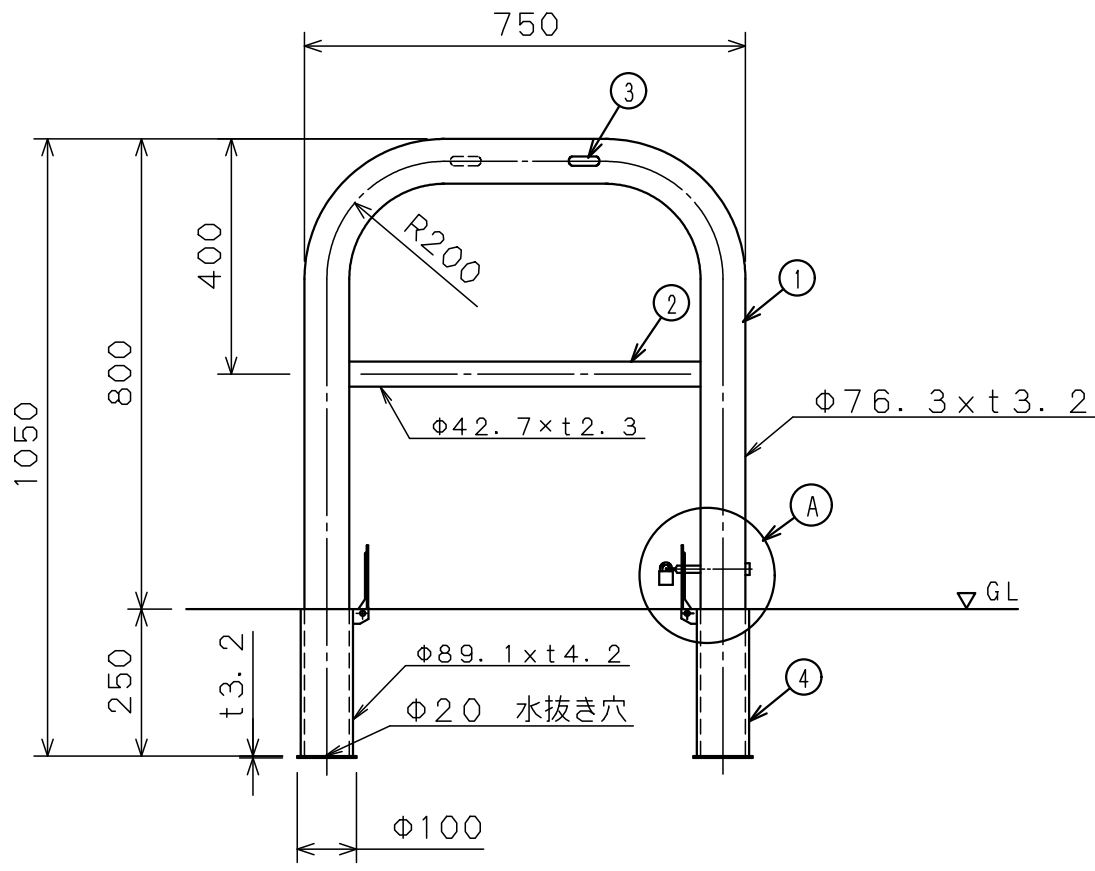

塗装仕様	黄色	ポリエステル樹脂系粉体塗装	日塗IG17-70X近似色
塗装仕様	白色	ポリエステル樹脂系粉体塗装	日塗IGN-95近似色

Ⓐ 部 詳細図  
S = 1 : 2

6	錠		1	25m/m南京錠		
5	カキピン	SS400	1	Φ12	ユニクロームメッキ	
4	フタ付きサヤ管	SUS304	2	Φ89.1x4.2	フタ	ステンレス
		SGP			ケース	熔融亜鉛メッキ
3	社名シール		2		表裏2箇所貼り付け	
2	横 棧	STK400	1	Φ42.7x2.3	熔融亜鉛メッキ鋼管, 焼付塗装	
1	支 柱	STK400	1	Φ76.3x3.2		
番号	品 名	材 質	個 数	規 格	備 考	