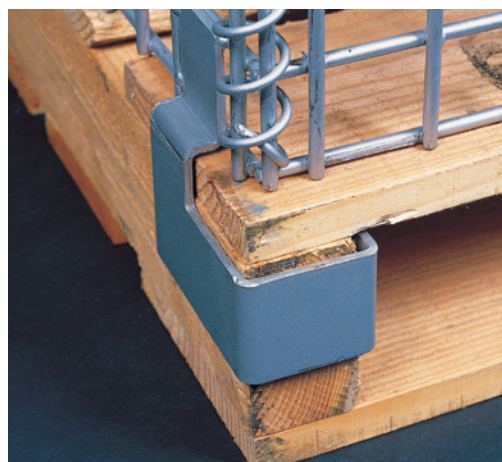

サンキンパレット

パレットサークル

スチール製

受注生産品

自動倉庫対応型 パレットサークル (マルチタイプ)

オプション品は P.15 をご覧ください

一般保管用 パレットサークル (コイルタイプ)

一般保管用 パレットサークル (マルチタイプ・樹脂パレット用)

樹脂パレットコーナー部分

オプション: 段積み金具

使用上のご注意

※ご注文の際にはご使用される木製パレット、樹脂パレットの仕様が必要となります。