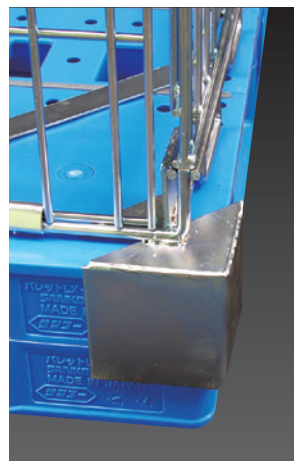

サンキンパレット

パレットサークル

スチール製

受注生産品

自動倉庫対応型 パレットサークル (マルチタイプ)

オプション品は P.15 をご覧ください

一般保管用 パレットサークル (コイルタイプ)

一般保管用 パレットサークル (マルチタイプ・樹脂パレット用)

樹脂パレットコーナー部分

オプション: 段積み金具

使用上のご注意

※ご注文の際にはご使用される木製パレット、樹脂パレットの仕様が必要となります。